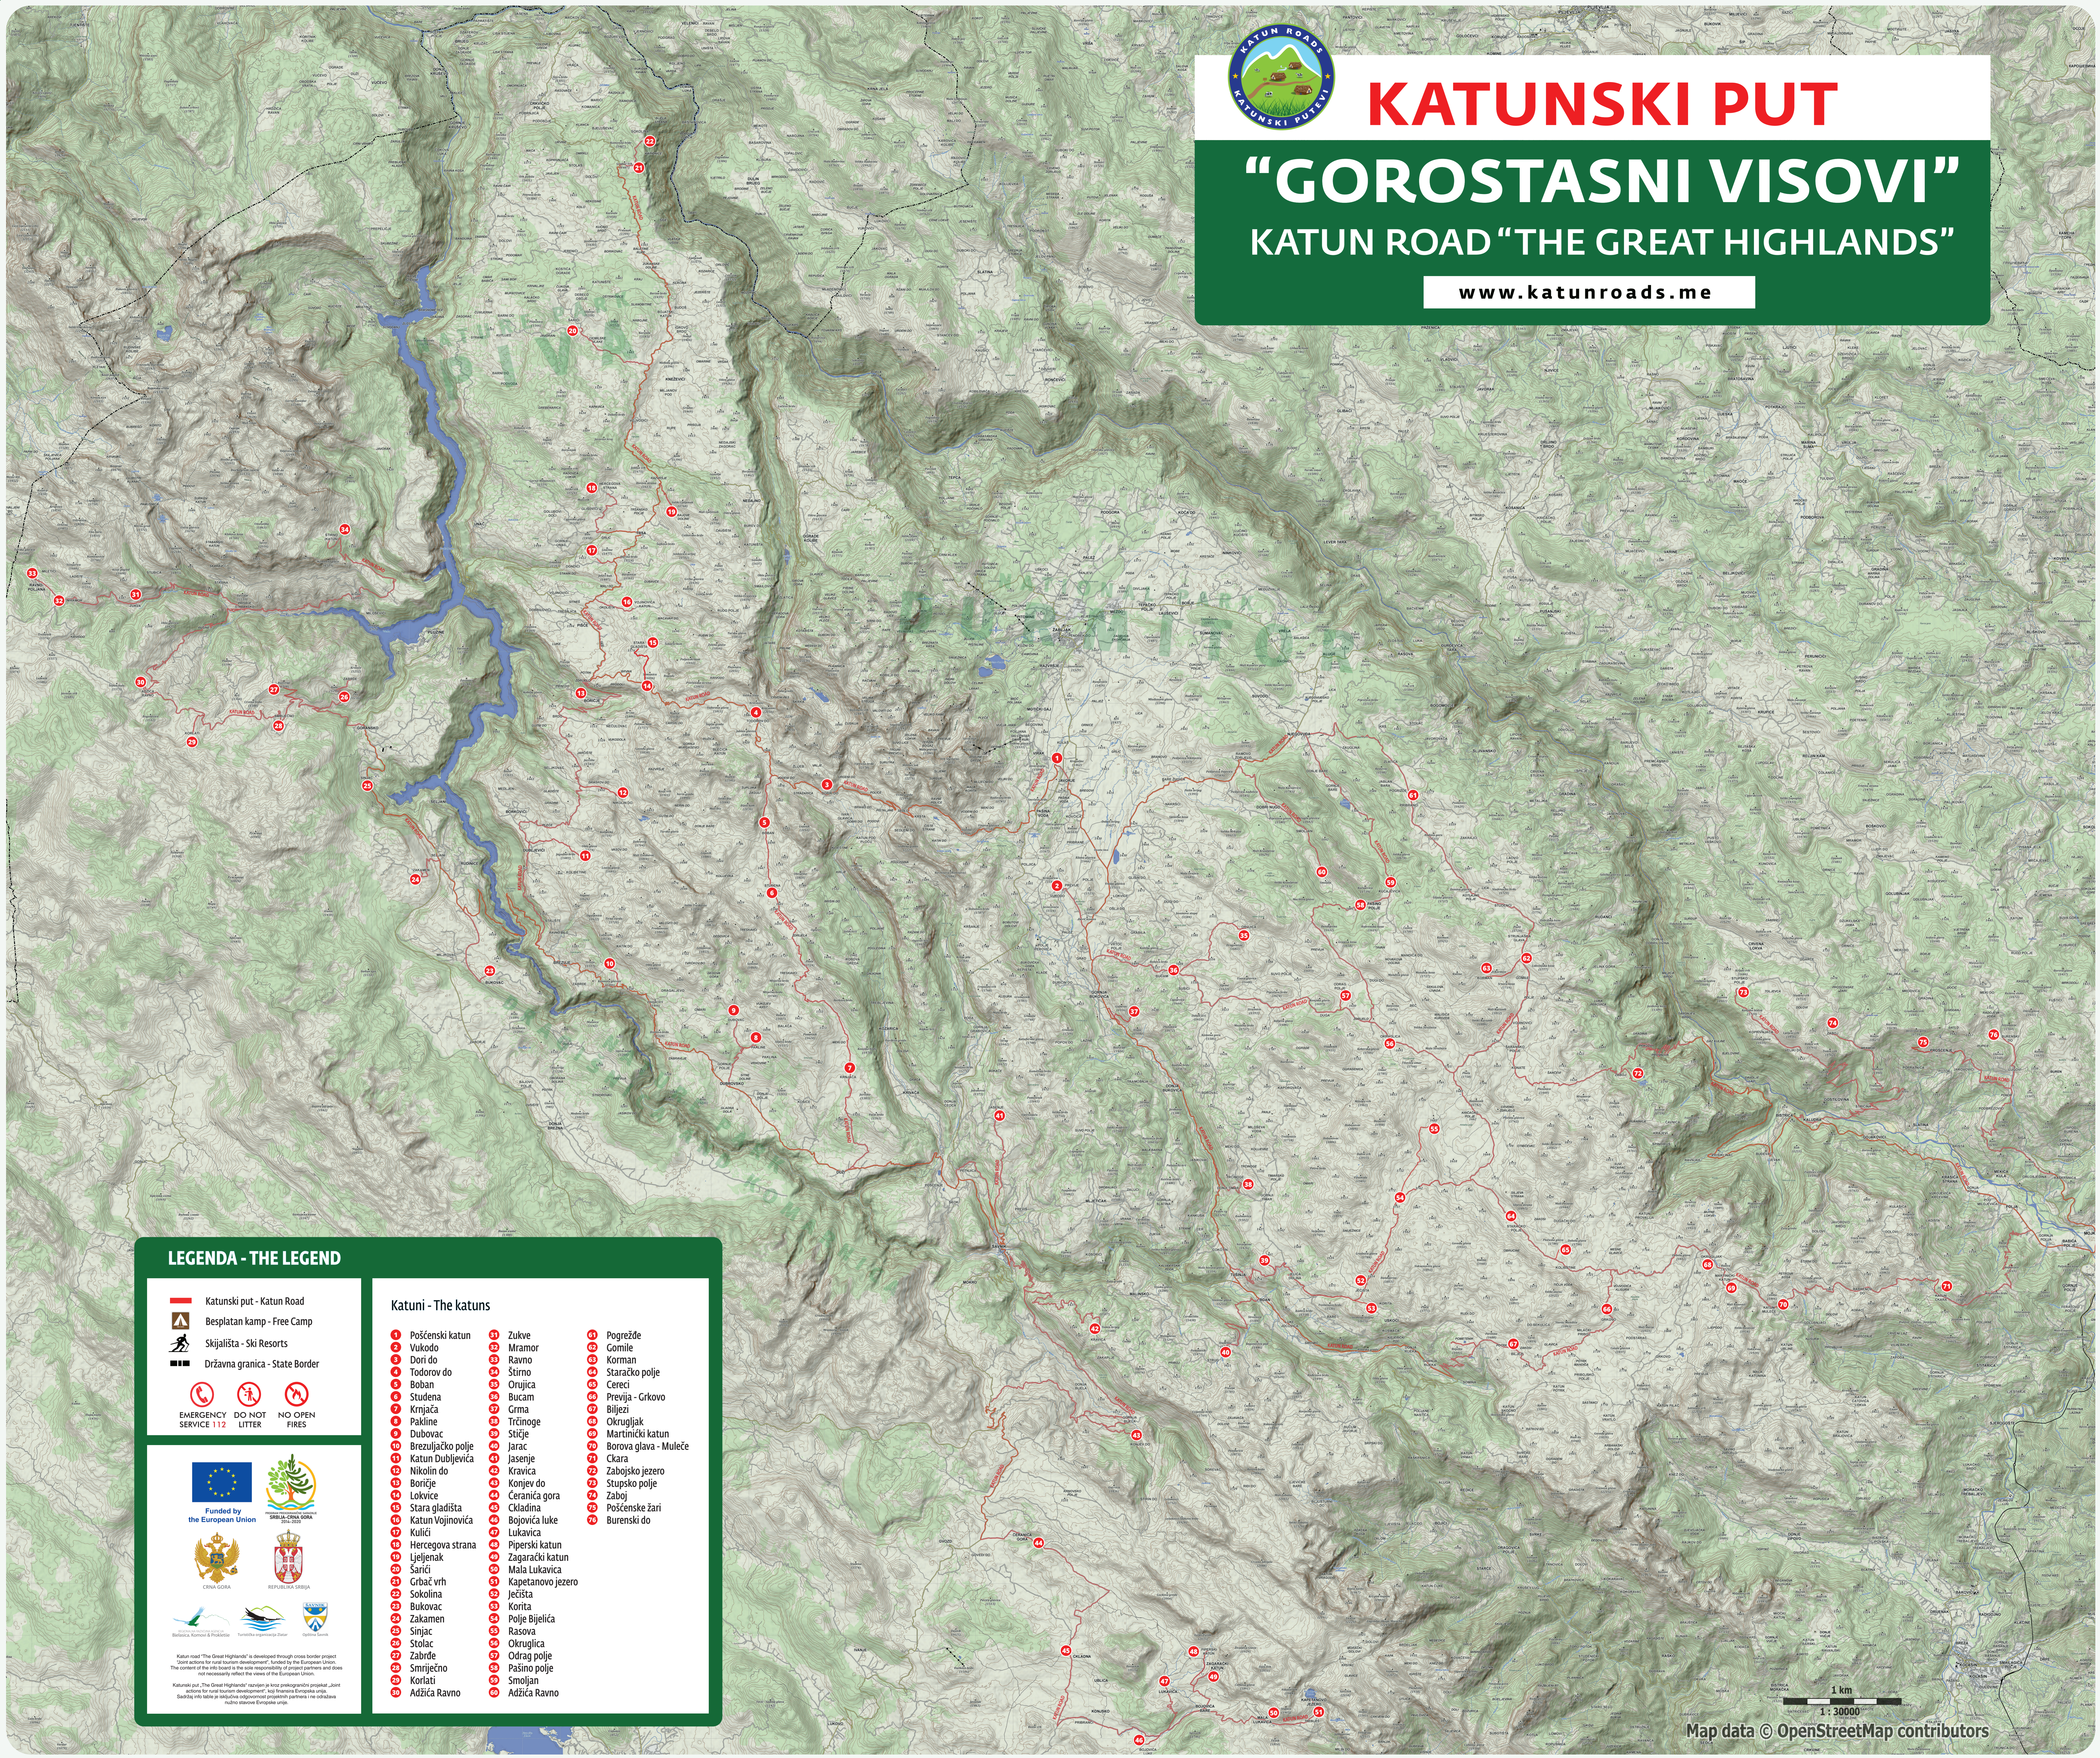

KATUNSKI PUT

“GOROSTASNI VISOVI” KATUN ROAD “THE GREAT HIGHLANDS”

www.katunroads.me

LEGENDA - THE LEGEND

1. Katunski put - Katun Road
   - Besplatni kamp - Free Camp
   - Skijališta - Ski Resorts
   - Državna granica - State Border
2. EMERGENCY SERVICE 112
   DO NOT LITTER
   NO OPEN FIRES

Katuni - The katuns

1 Pošenski katun	23 Zuke	45 Pogrežde
2 Vukodo	24 Mramor	46 Gomile
3 Dori do	25 Ramo	47 Korman
4 Todorov do	26 Širno	48 Staračko polje
5 Boban	27 Orujica	49 Cereci
6 Studena	28 Bucam	50 Prevlja - Grkovo
7 Krnjača	29 Crma	51 Biljezi
8 Pakine	30 Trčinoge	52 Okrugljak
9 Dubovac	31 Stije	53 Martinički katun
10 Brezujacko polje	32 Jarac	54 Borova glava - Muleče
11 Katun Dubljevića	33 Jasenje	55 Ckara
12 Nikolin do	34 Kravica	56 Zabojsko jezero
13 Boričje	35 Konjev do	57 Stupsko polje
14 Lokvice	36 Čeranića gora	58 Zaboj
15 Stara gladista	37 Kladina	59 Pošenske žari
16 Katun Vojnovića	38 Bojovića luke	60 Burenski do
17 Kulići	39 Lukavica	
18 Hercegovina strana	40 Piperski katun	
19 Ljeljenak	41 Zagarački katun	
20 Sarići	42 Mala Lukavica	
21 Grbač vrh	43 Kapetanovo jezero	
22 Sokolina	44 Ječista	
23 Bukovac	45 Korica	
24 Zakamen	46 Polje Bijelića	
25 Sinjac	47 Rasova	
26 Stolar	48 Okruglica	
27 Zabrdje	49 Odraq polje	
28 Smrječno	50 Pašino polje	
29 Korlati	51 Smoljan	
30 Adžića Ravno	52 Adžića Ravno